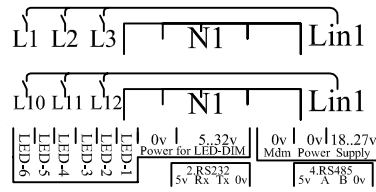

- Для принтера HP ColorLaserJet CP1510 масштаб 98%

EasyHomePLC-5.1

- Питание 18..27В / 220В
- 16 Аналогово-дискретных входов
- 16 Дискретных входов
- Ethernet, 2xRS232, 2xRS485

- 9 встроенных реле 16А 250В
- 9 выходов открытый коллектор
- 6 LED димеров 1.4А
- 1 питание модема 0.2А

EasyHomePLC-5.1

- Питание 18..27В / 220В
- 16 Аналогово-дискретных входов
- 16 Дискретных входов
- Ethernet, 2xRS232, 2xRS485

- 9 встроенных реле 16А 250В
- 9 выходов открытый коллектор
- 6 LED димеров 1.4А
- 1 питание модема 0.2А