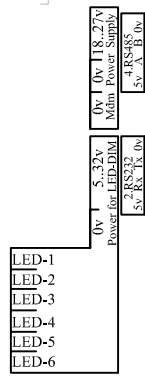

- Для принтера HP ColorLaserJet CP1510 масштаб 98%

EasyHomePLC-5.1

- Питание 18..27В / 220В
- 16 Аналогово-дискретных входов
- 16 Дискретных входов
- Ethernet, 2xRS232, 2xRS485

- 9 встроенных реле 16А 250В
- 9 выходов открытый коллектор
- 6 LED димеров 1.4А
- 1 питание модема 0.2А

EasyHomePLC-5.1

- Питание 18..27В / 220В
- 16 Аналогово-дискретных входов
- 16 Дискретных входов
- Ethernet, 2xRS232, 2xRS485

- 9 встроенных реле 16А 250В
- 9 выходов открытый коллектор
- 6 LED димеров 1.4А
- 1 питание модема 0.2А