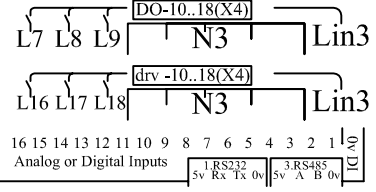

- Для принтера HP ColorLaserJet CP1510 масштаб 98%

EasyHomePLC-5.1

- Питание 18..27В / 220В
- 16 Аналогово-дискретных входов
- 16 Дискретных входов
- Ethernet, 2xRS232, 2xRS485

- 9 встроенных реле 16А 250В
- 9 выходов открытый коллектор
- 6 LED димеров 1.4А
- 1 питание модема 0.2А

EasyHomePLC-5.1

- Питание 18..27В / 220В
- 16 Аналогово-дискретных входов
- 16 Дискретных входов
- Ethernet, 2xRS232, 2xRS485

- 9 встроенных реле 16А 250В
- 9 выходов открытый коллектор
- 6 LED димеров 1.4А
- 1 питание модема 0.2А