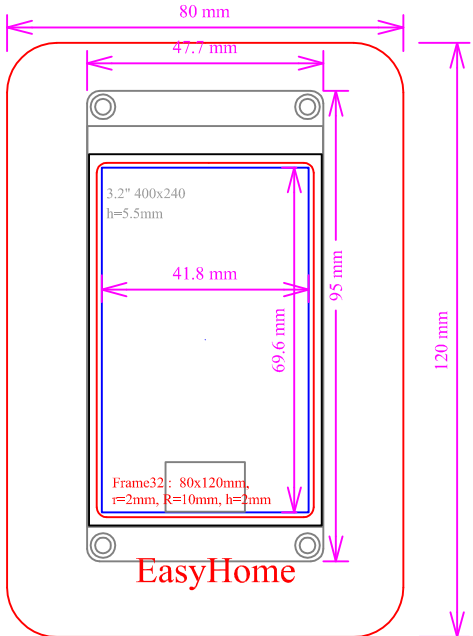

Рамки лицевые для скрытого монтажа

Инв. N	подл.	Подпись и дата	Взам. инв. N
--------	-------	----------------	--------------

				EasyHomePLC		
				Санкт-Петербург		
Изм.	Кол.	Лист	№ док.	Подпись	Дата	
Разраб.	Забоев				01.07.19	
Проверил						
Утвердил						
				EasyHomeTPD		
				СТАЦИЯ	Лист	Листов
				РП	1	1
				METAL Frames Design		
				ООО "ДБС"		