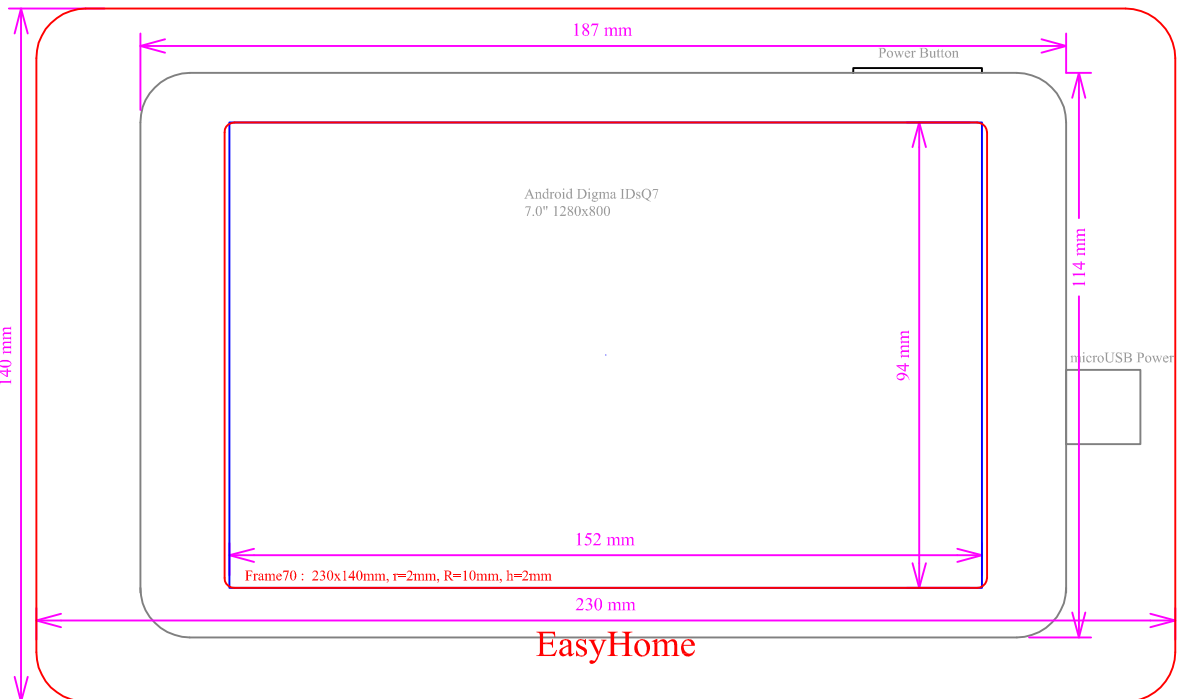

Рамки лицевые для скрытого монтажа

Инв. N	подл.	Подпись и дата	Взам. инв. N
--------	-------	----------------	--------------

				EasyHomePLC		
				Санкт-Петербург		
Изм.	Кол.	Лист	№ док.	Подпись	Дата	
Разраб.	Забоев				01.07.19	
Проверил						
Утвердил						
				EasyHomeTPD		
				СТАЦИЯ	Лист	Листов
				РП	1	1
				METAL Frames Design		
				ООО "ДБС"		