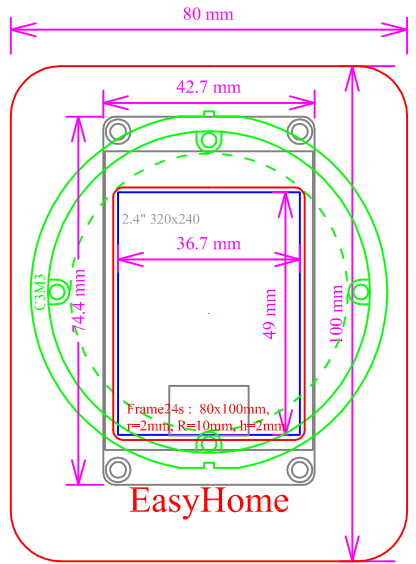

Рамки лицевые для скрытого монтажа

Инв. N	подл.	Подпись и дата	Взам. инв. N
--------	-------	----------------	--------------

				EasyHomePLC		
				Санкт-Петербург		
Изм.	Кол.	Лист	№ док.	Подпись	Дата	
Разраб.	Забоев				01.07.19	
Проверил						
Утвердил						
				EasyHomeTPD		
				СТАЦИЯ	Лист	Листов
				РП	1	1
				METAL Frames Design		
				ООО "ДБС"		