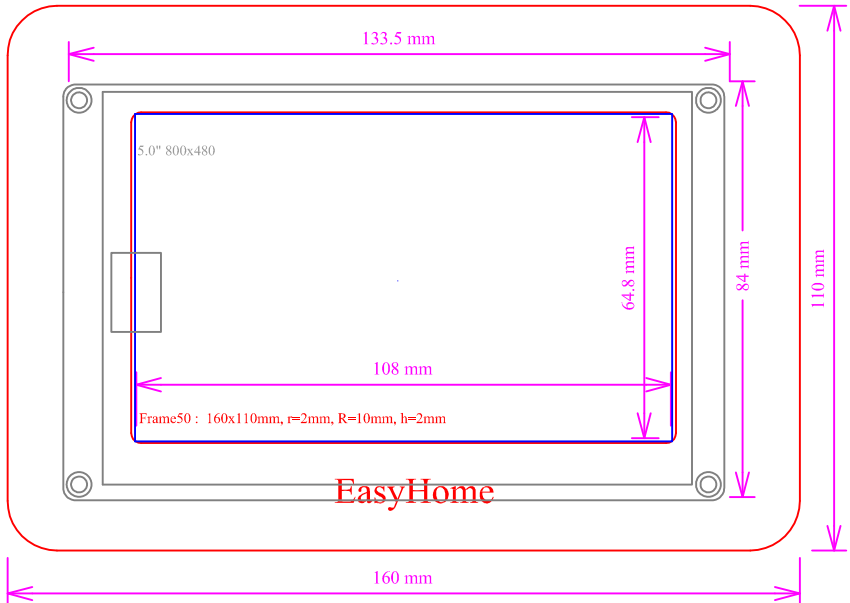

Рамки лицевые для скрытого монтажа

Инв. N	подл.	Подпись и дата	Взам. инв. N
--------	-------	----------------	--------------

				EasyHomePLC		
				Санкт-Петербург		
Изм.	Кол.	Лист	№ док.	Подпись	Дата	
Разраб.	Забоев				01.07.19	
Проверил						
Утвердил						
				EasyHomeTPD		
				СТАЦИЯ	Лист	Листов
				РП	1	1
				METAL Frames Design		
				ООО "ДБС"		