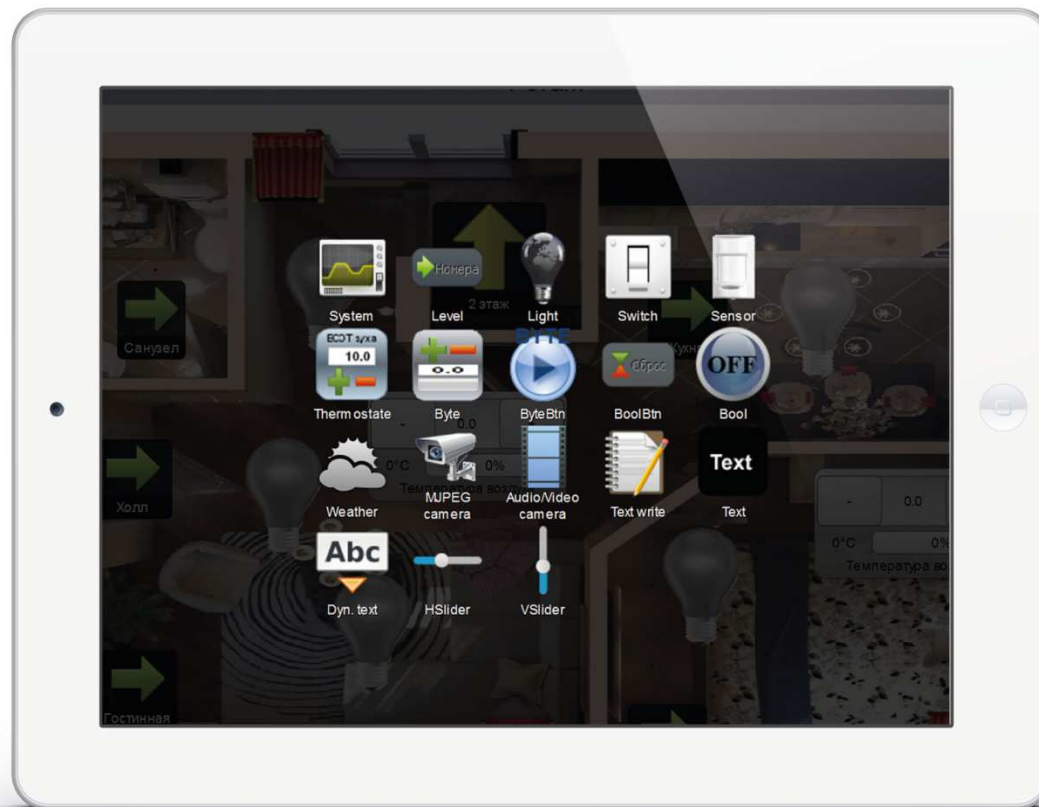

 **legrand**[®]

oventrop

TEXAS INSTRUMENTS

EasyHome

EasyHome - это программа для управления всеми системами Умного Дома

Работает со свободнопрограммируемыми промышленными контроллерами, в том числе Beckhoff и OВЕН

Устанавливается на компьютер, планшет или смартфон

Внешний вид программы полностью изменяем. Иконки, фоны, расположение элементов, надписи - всё изменяется согласно пожеланиям пользователя. Возможно создавать разный интерфейс для разных устройств. Количество устройств, на которые устанавливается программа в пределах одного контроллера, не ограничено.

EasyHome

Добавление элемента на экран

Элементы управления
для добавления на любой экран

- Лампочка
- Выключатель
- Термостат
- Кнопка
- Ссылка на другое окно
- Датчик
- Слайдер
- Видеокамера
- Текстовое поле
- Численное значение