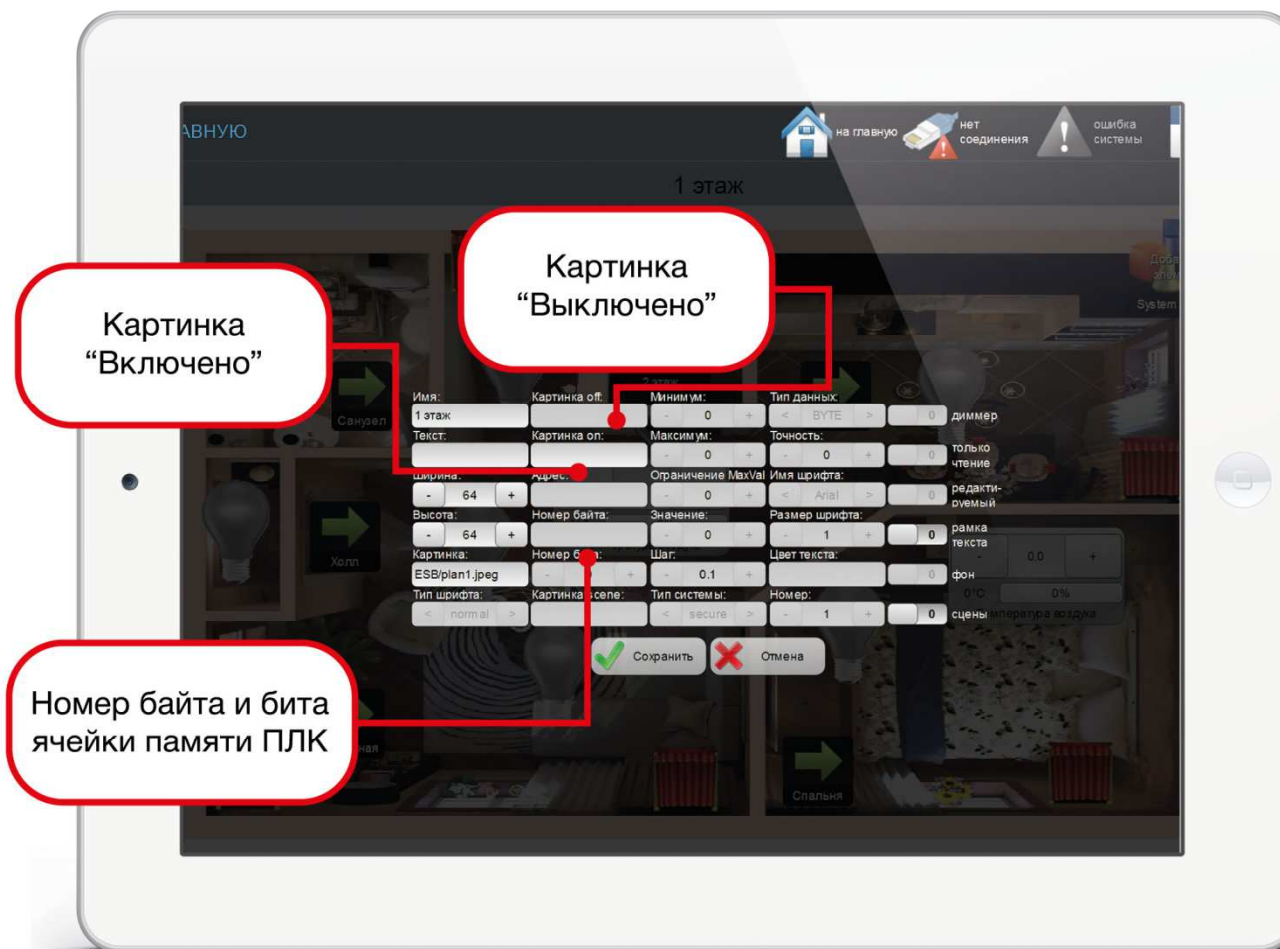

 **legrand**[®]

oventrop

TEXAS INSTRUMENTS

EasyHome

EasyHome - это программа для управления всеми системами Умного Дома

Работает со свободнопрограммируемыми промышленными контроллерами, в том числе Beckhoff и OВЕН

EasyHome

Добавление элемента на экран

Элементы управления
для добавления на любой экран

- Лампочка
- Выключатель
- Термостат
- Кнопка
- Ссылка на другое окно
- Датчик
- Слайдер
- Видеокамера
- Текстовое поле
- Численное значение

EasyHome | Настройка элемента интерфейса

2 этаж

Освещение участка

Калитка

Ворота

Щит 1 этажа

Протечки

Уборка
Закончена