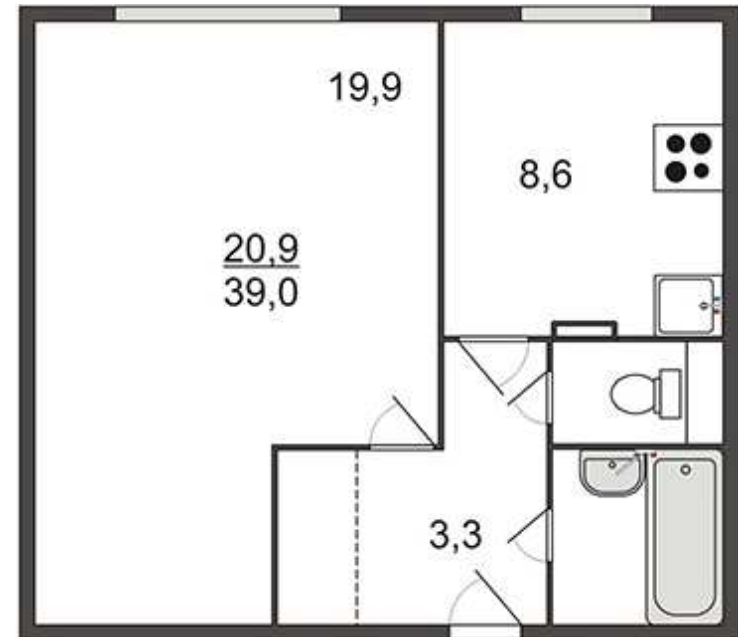

Типовые однокомнатные квартиры