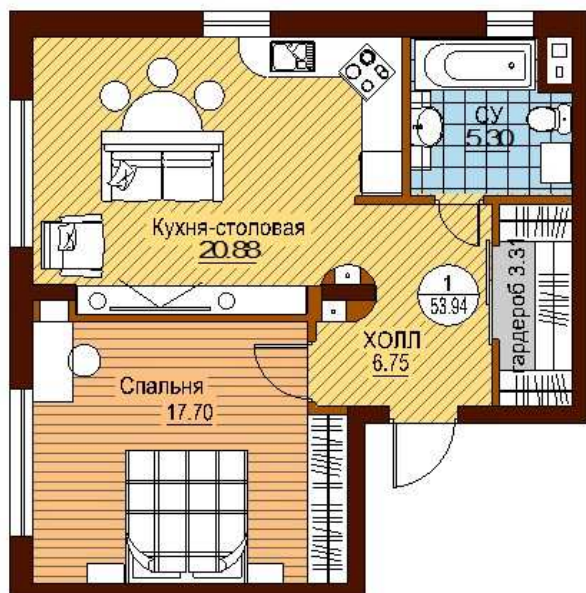

EasyHome

79 510р.

Наименование	Цена	Кол-во	Сумма
Щитовое оборудование			
Контроллер EasyHome PLC 16 дискретных входов 16 аналоговых либо дискретных входов 9 релейных выводов 16А 230В 9 выходов типа "открытый коллектор" 6 выходов ШИМ Питание 230В Интерфейсы RS232, RS485, Ethernet	40 000р.	1	40 000р.
Контактор 1-полюсный 24А	2 880р.	1	2 880р.
Периферийное оборудование			
Датчик температуры воздуха 0..+50 градусов с колодкой для подключения датчика температуры пола	2 650р.	4	10 600р.
Датчик температуры пола выносной	850р.	1	850р.
Датчик движения, угол 90 градусов, дальность 10 метров, температура работы до -20 градусов	820р.	2	1 640р.
Датчик движения круговой, угол 360 градусов, дальность 8 метров	950р.	3	2 850р.
Датчик протечки воды 2-х проводной, питание 24В	800р.	2	1 600р.
Термоэлектрический привод на радиаторную батарею либо коллектор, питание 24В DC 0,25А	2 100р.	3	6 300р.
Сирена 105 дБ	390р.	1	390р.
Кран шаровый с электроприводом 1/2 дюйма, питание 12 вольт	6 200р.	2	12 400р.
Программное обеспечение			
EasyHome лицензия на неограниченную установку на любые устройства на базе iOS, Android, Windows	бесплатно		
ИТОГО ОБОРУДОВАНИЕ И ПРОГРАММНОЕ ОБЕСПЕЧЕНИЕ:			79 510р.