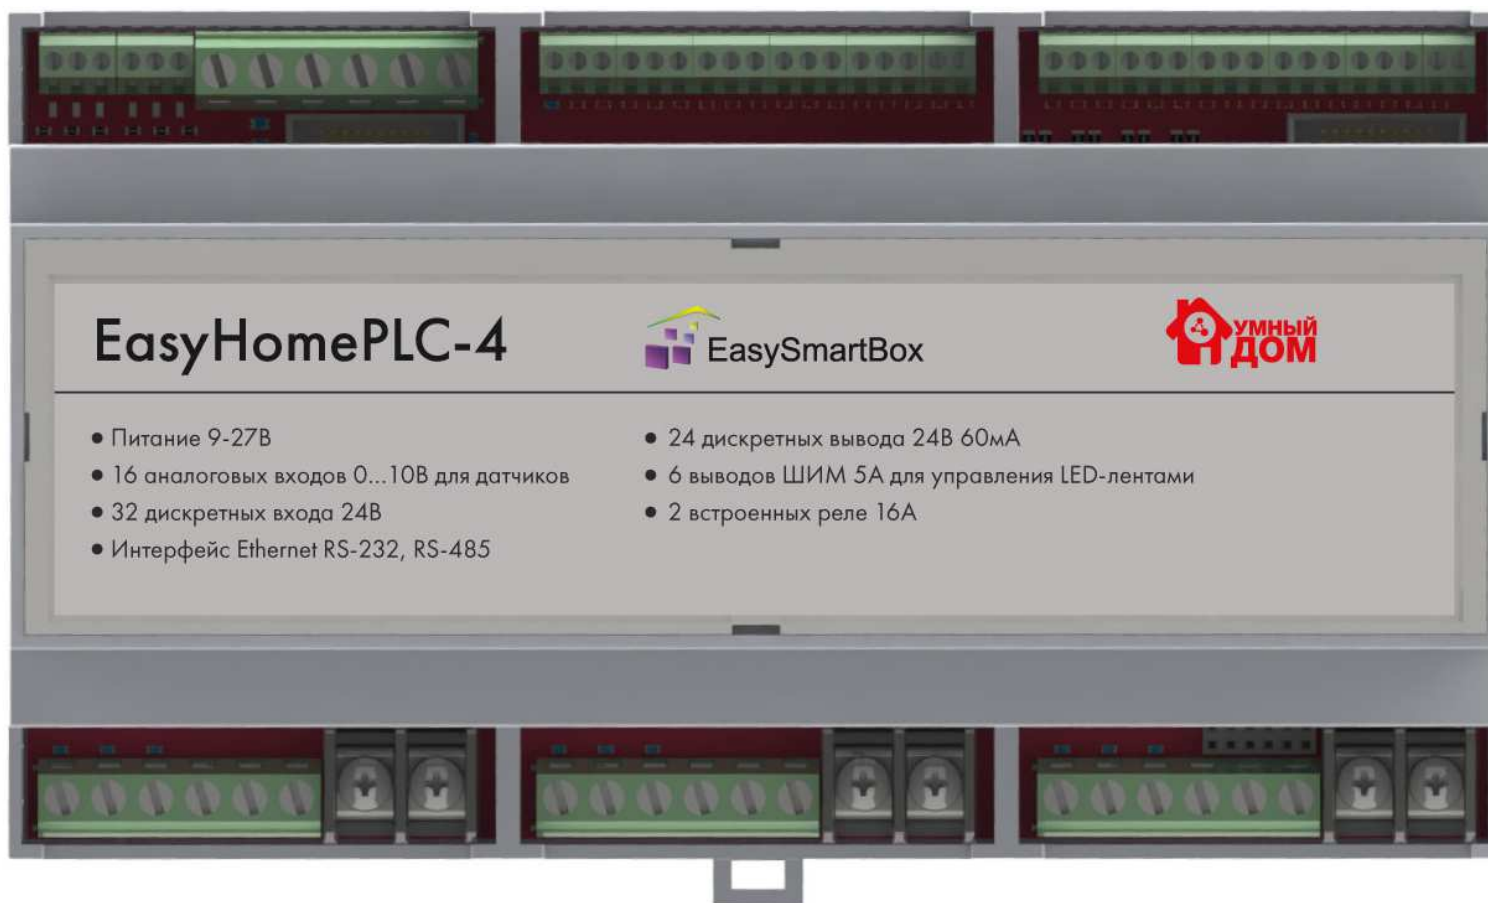

 **legrand**[®]

oventrop

TEXAS INSTRUMENTS

EasyHome

EasyHome - это программа для управления всеми системами Умного Дома

Работает со свободнопрограммируемыми промышленными контроллерами, в том числе Beckhoff и OВЕН

EasyHome

Добавление элемента на экран

Элементы управления
для добавления на любой экран

- Лампочка
- Выключатель
- Термостат
- Кнопка
- Ссылка на другое окно
- Датчик
- Слайдер
- Видеокамера
- Текстовое поле
- Численное значение