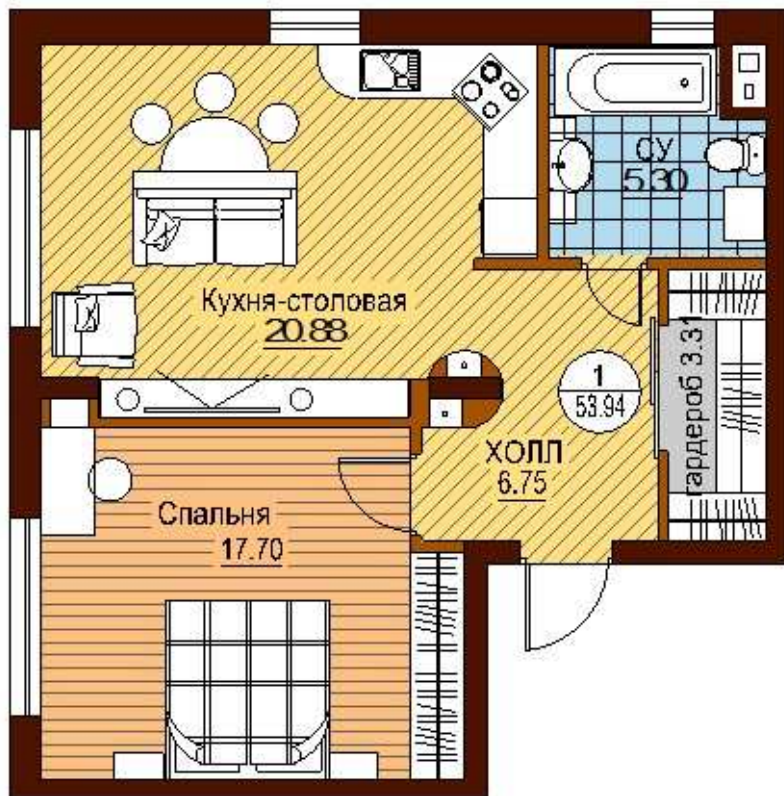

Типовая однокомнатная квартира

Требуется подобрать оборудования системы "Умный Дом", решающее следующие задачи:

1. Свет
  Прихожая, Сан.узел, Гардероб, Кухня-столовая (3 группы), Спальня (2 группы);
2. Включение от датчиков движения (5 шт.) и выключателей (8 шт.);
3. Управление тёплым полом (1 зона);
4. Управление радиаторами отопления (3 шт.);
5. Датчики протечки воды (2 шт.)

Функции охранной сигнализации с смс-уведомлением и сиреной
Управление системой с приложения на iPhone, iPad, Android, включая управление через интернет.