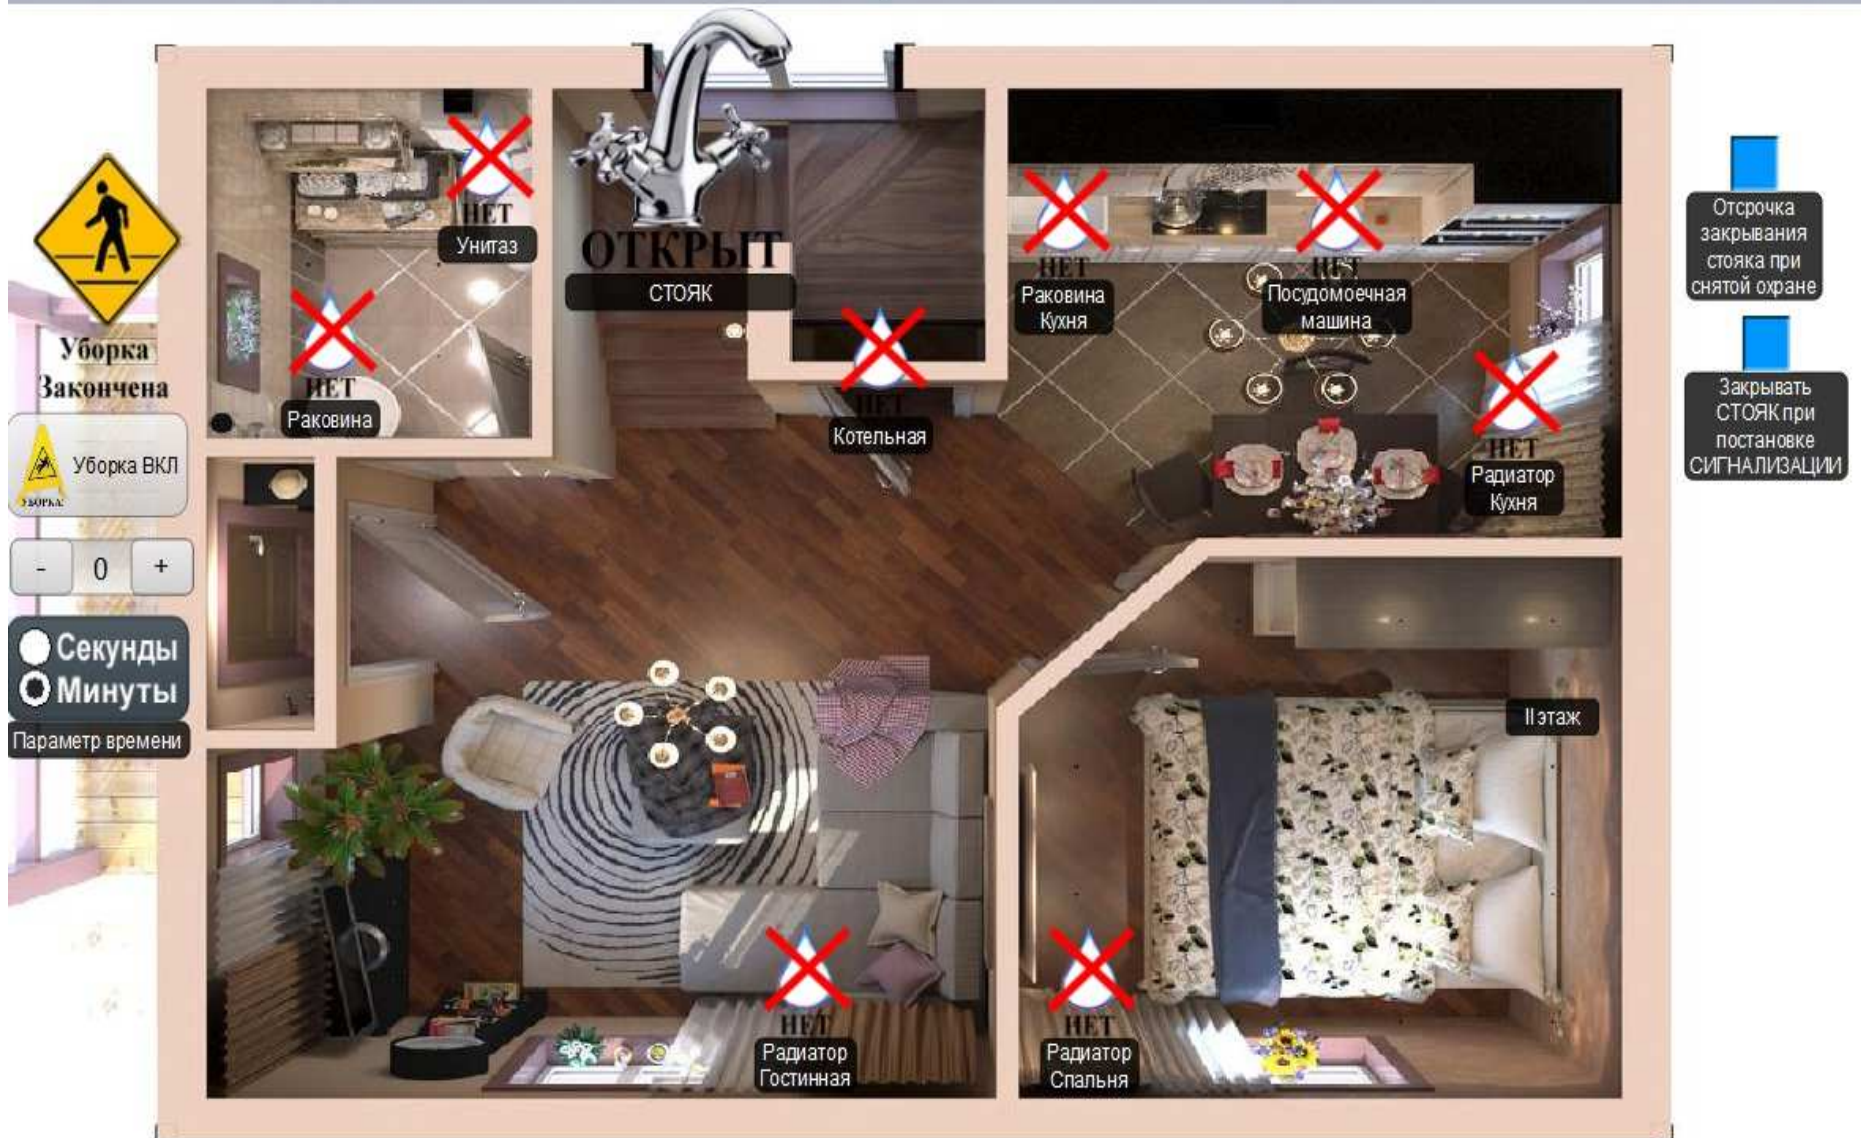

EasyHome

Добавление элемента на экран

Элементы управления
для добавления на любой экран

- Лампочка
- Выключатель
- Термостат
- Кнопка
- Ссылка на другое окно
- Датчик
- Слайдер
- Видеокамера
- Текстовое поле
- Численное значение

EasyHome | Настройка элемента интерфейса

2 этаж

Освещение участка

Калитка

Ворота

Щит 1 этажа

Протечки

Уборка
Закончена

Уборка ВКЛ

Параметр времени

Отсрочка
закрывания
стояка при
снятой охране

Закрывать
СТОЯК при
постановке
СИГНАЛИЗАЦИИ

II этаж

~~ИЕТ~~
Унитаз

~~ИЕТ~~
Раковина

ОТКРЫТ
СТОЯК

~~ИЕТ~~
Котельная

~~ИЕТ~~
Раковина
Кухня

~~ИЕТ~~
Посудомоечная
машина

~~ИЕТ~~
Рadiator
Кухня

~~ИЕТ~~
Рadiator
Гостиная

~~ИЕТ~~
Рadiator
Спальня

Возможности системы:

- управление освещением (включая диммирование);
- управление электроснабжением (розетками);
- управление климатом: радиаторы, электрообогреватели, водяной и электрический тёплый пол, кондиционеры, вентиляция;
- контроль протечки воды с перекрытием подачи воды в случае аварии;
- функции охранной и пожарной сигнализации;
- возможность подключения IP-камер;
- управление аудиосистемами и прочей бытовой техникой (rs-485, ethernet);
- работа с выключателями и датчиками любого типа.