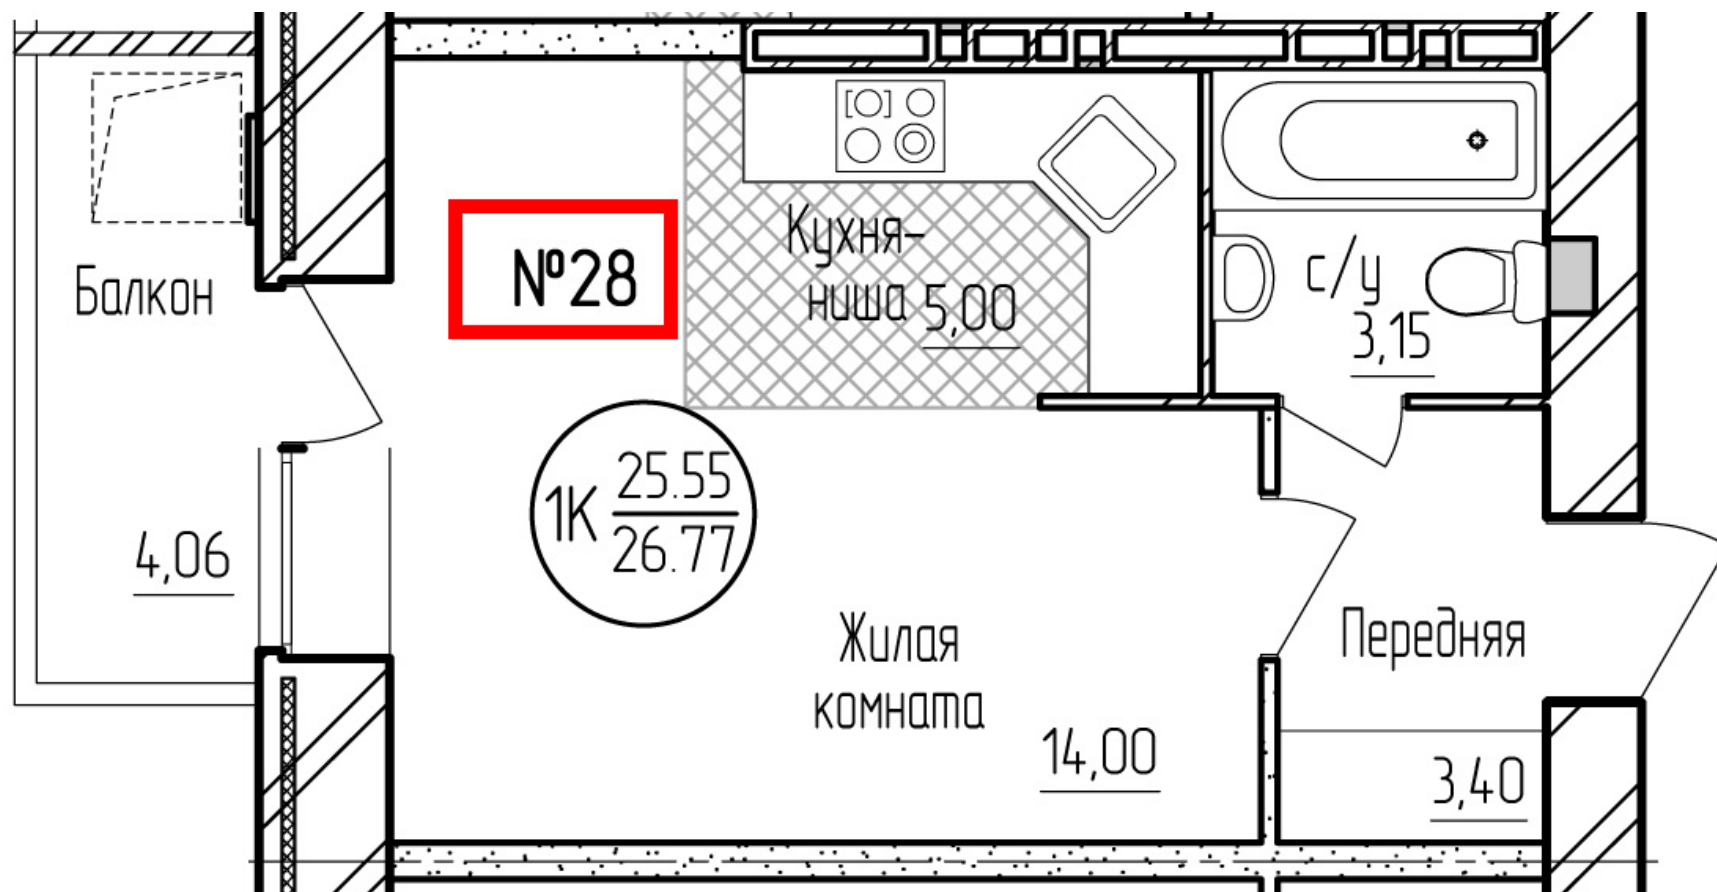

Типовые однокомнатные квартиры